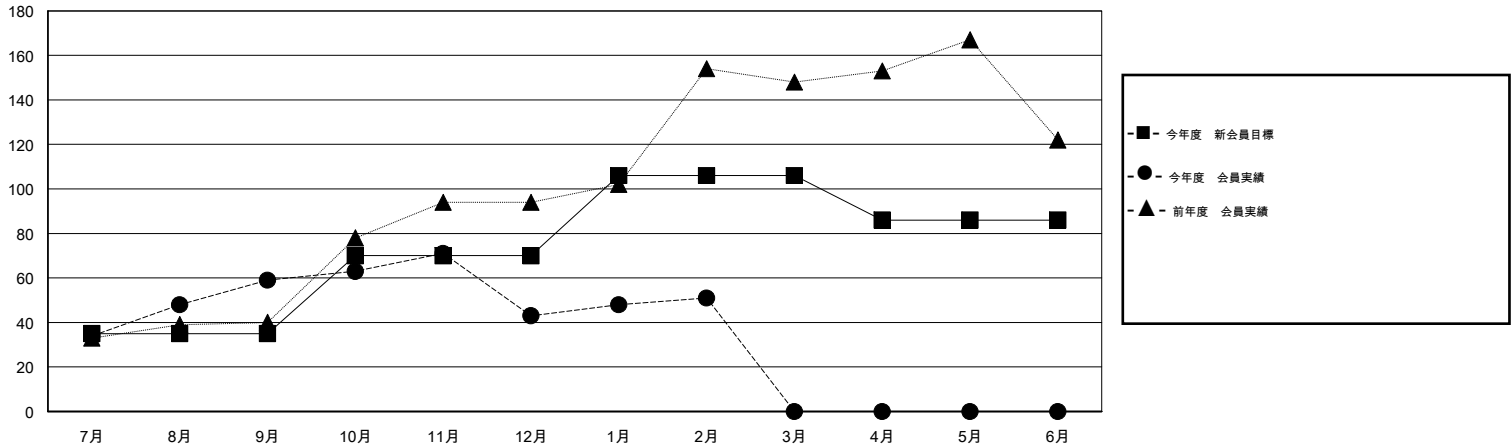

MONTHLY MEMBERSHIP PROGRESS REPORT

District 337 D

Results as of: 2/29/2016

GMT: Masayoshi Maruyama

地域 JAPAN

GMT会則地域 5-Jap

クラブ				
結果 : 2015-2016				
四半期	新クラブ目標	新クラブ	解散クラブ	純増 / 減
7月/8月/9月	0	0	0	0
10月/11月/12月	0	0	0	0
1月/2月/3月	1	0	0	0
4月/5月/6月	1	0	0	0

名				
結果 : 2015-2016				
四半期	新会員目標	チャーターメン バー / 新会員	退会者	純増 / 減
7月/8月/9月	35	123	64	59
10月/11月/12月	35	34	50	-16
1月/2月/3月	36	29	21	8
4月/5月/6月	-20	0	0	0

新クラブ目標及び実績累計

会員目標及び実績累計

解散クラブ: 0	59 CLUBS OF 78 一名以上の新会員を登録	男女別
退会者		男性 2,106 (84.99%)
物故会員 10		女性 372 (15.01%)
クラブ解散 0	健康診断データはこちら	家族会員 406
その他 125		世帯主 188
合計 135		世帯主以外 218